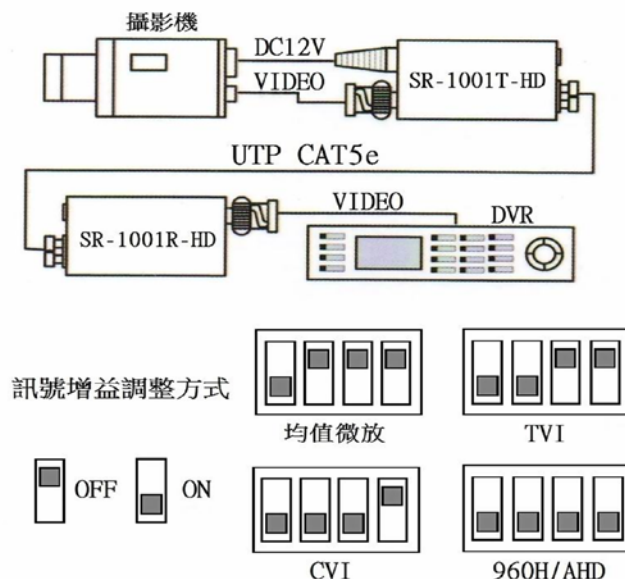

SR-1001T-HD & SR-1001R-HD HD 絞線影像放大器

SR-1001T-HD&SR-1001R-HD 絞線影像延長器只要用一條 CAT5e 的網路線使用其中的 2 條訊號線作為傳輸介質即可延長各類攝影機的視頻訊號，不僅突破了原本使用同軸電纜線材傳輸長度的限制；也讓工程施工更佳方便、節約成本使其靈活運用，此產品設備可以應用在如:傳輸距離不足、裝潢施工有限制....等配線不足要延長的場所。

SR-1001T-HD

SR-1001R-HD

產品特性：

- 產品採用鋁合金外殼重量輕、體積小可直接放置於攝影機保護罩內可防塵、防潮，產品應用性更好。
- BNC 公頭設計，使得 SR-1001T-HD 可直接與攝像機連接，SR-1001R-HD 也可直接與 DVR 連接，減少轉接過程所可能出現的應用異常及信號損失，更適合集成安裝及應用。
- 傳輸距離長，當 SR-1001T-HD&SR-1001R-HD 配對用一條 CAT5e 的網路線使用時，傳輸距離理論上視頻訊號 960H 或 AHD 最遠可達 800 米/CVI 最遠可達 600 米/TVI 最遠可達 500 米。
- 超低消耗功率設計 < 0.5W 。
- 採用快速穩定的彈簧式接線端子接口，施工安裝更迅速方便具體自動識別功能。

連接示意圖：

產品規格：

視頻輸入	0.5-1.0V p-p / 75Ω
視頻增益	增益曲線最大值 20dB
視頻接口	BNC 公座
傳輸距離	CAT5e 網路線 960H&AHD 可達 800 米 / CVI 可達 600 米 / TVI 可達 500 米
視頻帶寬	30Hz~50MHz
視頻調整方式	使用指撥開關可依序調整 960H&AHD / CVI / TVI 攝影機的訊號增益
DC 輸出通過最大電流	1A
輸入電壓/消耗電流	12V / 40mA
使用溫度/濕度範圍	0°C ~ +60°C / 10% to 85%RH(no condensation)
尺寸	65(W) x 39(D) x 24(H)mm (不含線材長度)