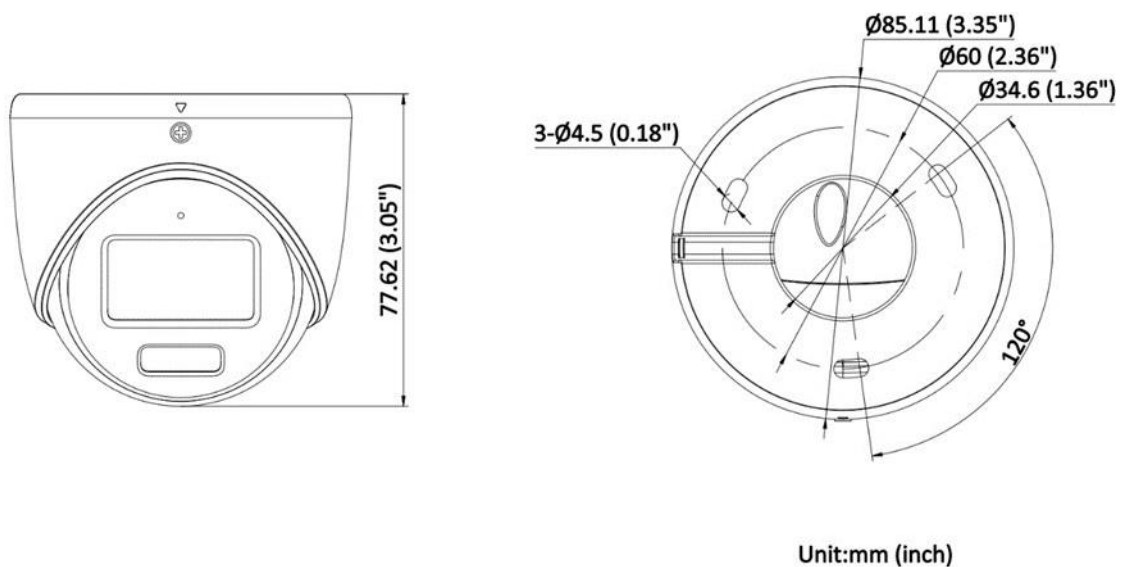

KIM-T8370-LSC

3K 同軸高清半球型
智慧雙光 (紅外線+暖白光)
星光全彩 / 同軸音頻攝影機

智慧雙光(搭配智慧 DVR)

星光全彩(出廠預設)

混亂光源依然清晰完美

低光色彩仍舊完美呈現

產品特性

- 靈活的雙光源應用，安全監控智慧加倍。
- 三種補光模式可設置，光線不足自動補光
 白光(預設): 24 小時全天候彩色影像。
 紅外線: 白天彩色、夜間黑白影像
 智慧: 夜間紅外線黑白影像，當偵測到人形或車輛時切換白光彩色影像，以利辨識
 (智慧模式需搭配 KIM 智慧 DVR 人車位移)
- 3K 畫素，最高解析度 2960 × 1665。
- 採用智慧 FSI 光電技術及 F1.0 大光圈。
- 3.6mm (F1.0)定焦鏡頭。
- 無光環境智慧補光，紅外線/暖白光照射距離皆可達 20 公尺。
- 同軸音頻，內建麥克風。
- 可切換 TVI / AHD / CVI / CVBS 四種影像輸出格式。
- IP67 防水防塵等級。

規格

攝影機	
影像元件	3K CMOS
影像系統	PAL / NTSC
有效畫素	2960(H) × 1665(V)

畫面更新率	TVI: 3K @20 fps, 4MP @25 fps/30 fps, 1080p@25fps/30fps AHD: 5MP @20 fps, 4MP @25 fps/30 fps CVI: 4MP @25 fps/30 fps CVBS: PAL/NTSC
最低照度	彩色：0.001 Lux @ (F1.0, AGC ON)，白光或紅外線照射下：0 Lux
電子快門	PAL：1/25 秒 ~ 1/50,000 秒 NTSC：1/30 秒 ~ 1/50,000 秒
鏡頭	3.6mm 定焦鏡頭，F1.0
視野範圍	3.6mm，水平：94°，垂直：50°，對角：112°
日夜轉換	ICR 濾片自動切換(紅外線)，全時彩色 (暖白光)
WDR 寬動態	支援
可調角度	水平 0 ~ 360°，垂直 0 ~ 75°，旋轉 0 ~ 360°
功能	
影像模式	標準 / 鮮豔 / 明亮
AGC 自動增益	高 / 中 / 低(關閉)
白平衡	自動 / 戶外 / 全區 / 手動
自動曝光模式	寬動態(WDR) / 背光補償(BLC) / 強光抑制(HLC) / 一般模式
雜訊抑制	支援 DNR
影像調整	亮度 / 對比度 / 銳利度 / 飽和度 / 閃爍抑制 / 智慧 IR
介面	
影像輸出	可切換 TVI / AHD / CVI / CVBS 四種影像輸出格式
音訊輸入	同軸音頻，內建麥克風
一般規格	
工作環境	溫度-40 °C ~ 60 °C，濕度小於 90% (無凝結)
電源供應	12 VDC ±25% ※建議一台攝影機使用一個單獨電源供應
消耗功率	最高 3.9W
防護等級	IP67
補光距離	暖白光: 20 公尺，紅外線: 20 公尺(支援智慧自動調光)
外殼材質	主體：金屬
外觀尺寸	85.11 mm × 77.62 mm
重量	約 320 g

外型尺寸

※ 型錄規格以現行產品為準。
 ※ 本公司保留修改此規格之權利，內容若有變動恕不另行通知。