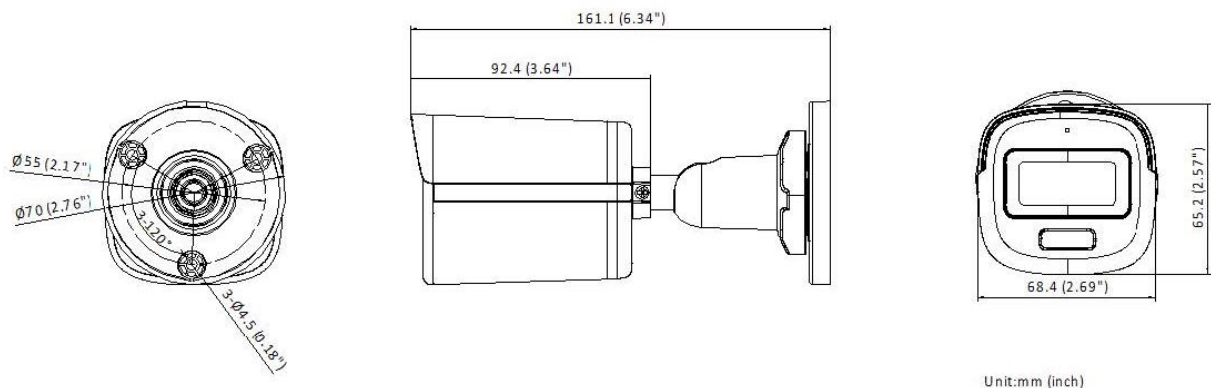

KIM-T81 30-LSC

**3K 畫素同軸高清防水槍型
智慧雙光 (紅外線+暖白光)
星光全彩 / 同軸音頻攝影機**

一般攝影機

智慧全彩

混亂光源依然清晰完美

低光色彩仍舊完美呈現

產品特性

- 靈活的雙光源應用，安全監控智慧加倍。
- 三種補光模式可設置，光線不足自動補光
白光(預設): 24 小時全天候彩色影像。
紅外線: 白天彩色、夜間黑白影像
智慧: 夜間紅外線黑白影像，當偵測到人形或車輛時切換白光彩色影像，以利辨識
(智慧模式需搭配 KIM 智慧 DVR 人車位移)
- 3K 畫素，最高解析度 2960 × 1665。
- 採用智慧 FSI 光電技術及 F1.0 大光圈。
- 3.6mm (F1.0)定焦鏡頭。
- 無光環境智慧補光，紅外線/暖白光照射距離皆可達 20 公尺。
- 同軸音頻，內建麥克風。
- 可切換 TVI / AHD / CVI / CVBS 四種影像輸出格式。
- IP67 防水防塵等級。

規 格

攝影機	
影像元件	3K 畫素 CMOS
影像系統	PAL/NTSC
有效畫素	2960 (H) × 1665 (V)

畫面更新率	TVI: 3K@20fps, 4MP@25fps/30fps, 1080p@25fps/30fps AHD: 5MP@20fps, 4MP@25fps/30fps CVI: 4MP@25fps/30fps CVBS: PAL/NTSC
最低照度	彩色：0.0005 Lux @ (F1.0, AGC ON)，白光或紅外線照射下：0 Lux
電子快門	PAL：1/25 秒 ~ 1/50,000 秒 NTSC：1/30 秒 ~ 1/50,000 秒
鏡頭	3.6mm 定焦鏡頭，F1.0
視野範圍	3.6mm，水平：94°，垂直：50°，對角：112°
日夜轉換	ICR 濾片自動切換(紅外線)，全時彩色 (暖白光)
WDR 寬動態	支援
可調角度	水平 0 ~ 360°，垂直 0 ~ 90°，旋轉 0 ~ 360°
功能	
影像模式	標準 / 鮮豔 / 明亮
AGC 自動增益	高 / 中 / 低 / 關閉
白平衡	自動 / 手動
自動曝光模式	寬動態(WDR) / 背光補償(BLC) / 強光抑制(HLC) / 一般模式 / 強光遮蔽(HLS)
雜訊抑制	支援 3D / 2D DNR
影像調整	亮度 / 對比度 / 銳利度 / 飽和度 / 閃爍抑制
介面	
影像輸出	可切換 TVI / AHD / CVI / CVBS 四種影像輸出格式
音訊輸入	同軸音頻，內建麥克風
一般規格	
工作環境	溫度-40 °C ~ 60 °C，濕度小於 90% (無凝結)
電源供應	12 VDC ±25% ※建議一台攝影機使用一個單獨電源供應
消耗功率	最高 5W
防護等級	IP67
補光距離	暖白光: 20 公尺，紅外線: 20 公尺(支援智慧自動調光)
外殼材質	主體：金屬
外觀尺寸	161.1 mm × 68.4 mm × 65.2 mm
重量	約 405 g

外型尺寸

Unit:mm (inch)

Unit: mm(inch)

- ※ 型錄規格以現行產品為準。
- ※ 本公司保留修改此規格之權利，內容若有變動恕不另行通知。