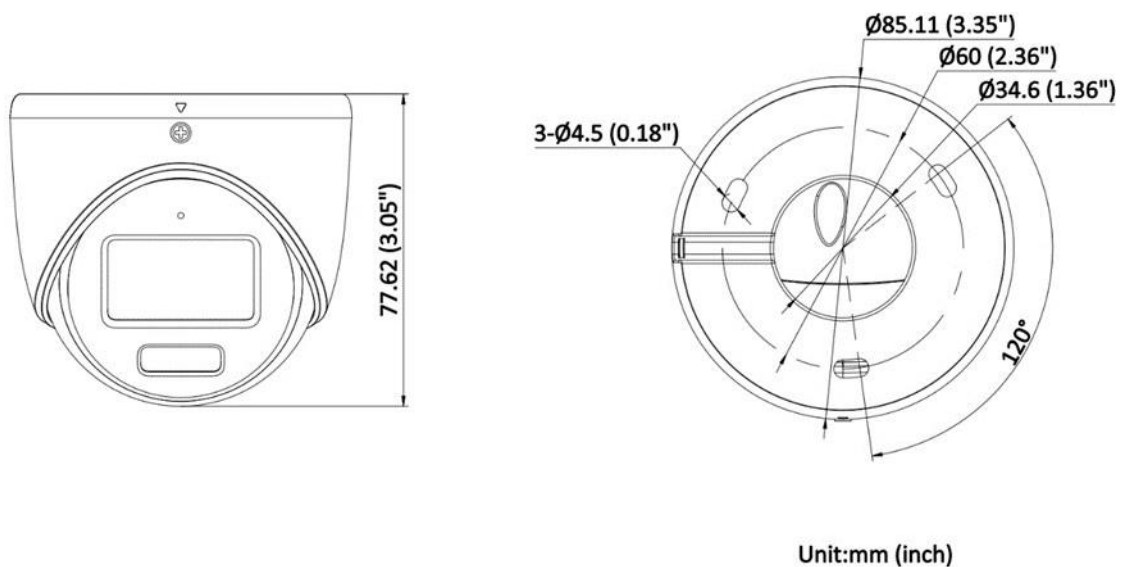

## 規 格

攝影機	
影像元件	200 萬畫素 CMOS
影像系統	PAL / NTSC
有效畫素	1920 (H) × 1080 (V)

畫面更新率	TVI: 1080p@25fps, 1080p@30fps AHD: 1080p@25fps, 1080p@30fps CVI: 1080p@25fps, 1080p@30fps CVBS: PAL/NTSC
最低照度	彩色: 0.001 Lux @ (F1.0, AGC ON), 白光或紅外線照射下: 0 Lux
電子快門	PAL: 1/25 秒 ~ 1/50,000 秒 NTSC: 1/30 秒 ~ 1/50,000 秒
鏡頭	2.8mm 定焦鏡頭, F1.0
視野範圍	2.8mm, 水平: 105°, 垂直: 56°, 對角: 126°
日夜轉換	ICR 濾片自動切換(紅外線), 全時彩色 (暖白光)
WDR 寬動態	支援
可調角度	水平 0 ~ 360°, 垂直 0 ~ 75°, 旋轉 0 ~ 360°
<b>功能</b>	
影像模式	標準 / 鮮豔 / 明亮
AGC 自動增益	高 / 中 / 低(關閉)
白平衡	自動 / 手動
自動曝光模式	寬動態(WDR) / 背光補償(BLC) / 強光抑制(HLC) / 一般模式
雜訊抑制	支援 3D / 2D DNR
影像調整	亮度 / 對比度 / 銳利度 / 飽和度 / 閃爍抑制
<b>介面</b>	
影像輸出	可切換 TVI / AHD / CVI / CVBS 四種影像輸出格式
音訊輸入	同軸音頻, 內建麥克風
<b>一般規格</b>	
工作環境	溫度 -40 °C ~ 60 °C, 濕度小於 90% (無凝結)
電源供應	12 VDC ±25% ※建議一台攝影機使用一個單獨電源供應
消耗功率	最高 3W
防護等級	IP67
補光距離	暖白光: 20 公尺, 紅外線: 20 公尺(支援智慧自動調光)
外殼材質	主體: 金屬
外觀尺寸	85.11 mm × 77.62 mm
重量	約 320 g

## 外型尺寸

※ 型錄規格以現行產品為準。  
 ※ 本公司保留修改此規格之權利, 內容若有變動恕不另行通知。