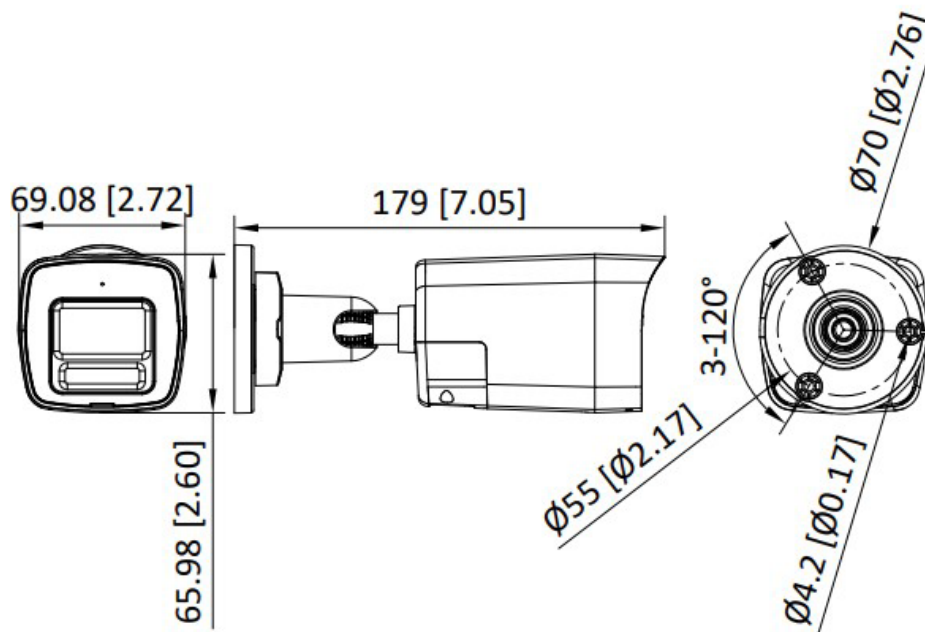

- 同軸音頻，內建麥克風、喇叭
支援雙向即時語音對講(HDTVI)
- 低光環境智慧補光，紅外線/暖白光
暖白光: 20 公尺，紅外線: 30 公尺
- 200 萬畫素，最高解析度 1920 × 1080。
- 支援 HDTVI 影像輸出格式。
- IP67 防水防塵等級。
- 靈活的雙光源應用，安全監控智慧加倍。
- 三種補光模式可設置，光線不足自動補光
白光: 24 小時全天候彩色影像。
紅外線: 白天彩色、夜間黑白影像
智慧(預設): 夜間紅外線黑白影像，當偵測到人形或車輛時切換白光彩色影像，以利辨識(智慧模式需搭配 KIM 智慧 DVR 人車位移)
- 聲音警報、閃光警示燈(紅色與藍色閃爍)，嚇阻目標提升安防示警(此功能需搭配 KIM 智慧 DVR 人車位移)

規格

攝影機	
影像元件	200 萬畫素 CMOS
影像系統	PAL/NTSC
有效畫素	1920 (H) × 1080 (V)

畫面更新率	TVI: 1080p@25fps, 1080p@30fps
最低照度	彩色：0.01Lux @ (F1.6, AGC ON)，白光或紅外線照射下：0 Lux
電子快門	PAL：1/12.5 秒 ~ 1/50,000 秒、NTSC：1/15 秒 ~ 1/50,000 秒
鏡頭	3.6mm 定焦鏡頭
視野範圍	3.6mm，水平：87°，垂直：46°，對角：105°
日夜轉換	ICR 濾片自動切換(紅外線)，全時彩色 (暖白光)，黑白(紅外線)
WDR 寬動態	支援
可調角度	水平 0 ~ 360°，垂直 0 ~ 90°，旋轉 0 ~ 360°
功能	
影像模式	標準 / 鮮豔 / 明亮
AGC 自動增益	高 / 中 / 低 / 關閉
白平衡	自動 / 手動
自動曝光模式	寬動態(WDR) / 背光補償(BLC) / 強光抑制(HLC) / 一般模式 / 強光遮蔽(HLS)
雜訊抑制	支援 3D / 2D DNR
影像調整	亮度 / 對比度 / 銳利度 / 飽和度 / 閃爍抑制
聲音調整	回音消除、AI 降噪、自動增益控制
介面	
影像輸出	TVI 影像輸出格式
雙向語音	同軸音頻，內建麥克風(收音距離半徑 5 公尺)、喇叭(額定功率 2W 範圍半徑 5 公尺)，支援雙向語音對講(HDTVI)
警報	支援聲音警報、閃光警示燈(紅色與藍色閃爍)
一般規格	
工作環境	溫度-40 °C ~ 60 °C，濕度小於 90% (無凝結)
電源供應	12 VDC ±25% ※建議一台攝影機使用一個單獨電源供應
消耗功率	最高 7W
防護等級	IP67
補光距離	暖白光: 20 公尺，紅外線: 30 公尺(支援智慧自動調光)
外殼材質	金屬機身及支架
外觀尺寸	179 mm × 66 mm × 69.1 mm
重量	約 435 g

外型尺寸

Unit: mm(inch)

- ※ 型錄規格以現行產品為準。
- ※ 本公司保留修改此規格之權利，內容若有變動恕不另行通知。