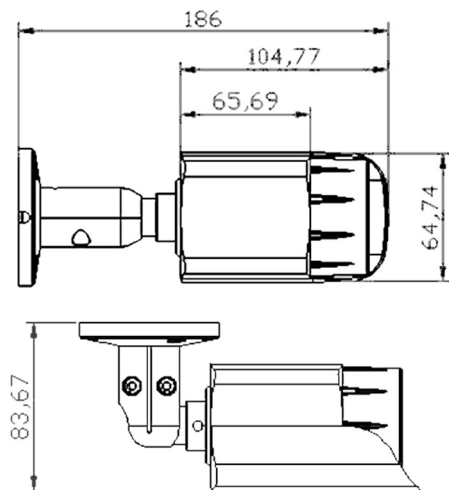

## 6MP 雙光源網路攝影機

IP Cam  
Network Camera

## 產品規格

攝影機	
影像元件	1/2.8" Sony CMOS
有效畫素	3072(H)×2048(V) 6MP
電子快門	自動, 1/25s ~ 1/100000s
最低照度	0.001Lux@F1.2(開啟自動增益), 0Lux IR燈開啟
日夜切換	自動/彩色/黑白/定時
寬動態	數位寬動態
白平衡	自動
影像加強	支援背光補償
數位降噪	2D/3D DNR
其他功能	位移偵測、隱私遮罩、鏡像、旋轉
編碼	
影像壓縮標準	H.265/H.264
解析度	主碼流: 25fps@6MP(3072x2048)/5MP(2592x1944), 30fps@4MP/3MP/1080P/720P 子碼流: 30fps@D1/VGA/360P/CIF, etc.
影像壓縮碼率	64Kbps - 8Mbps · 變碼率/定碼率
聲音格式	G.711-u/G.71-a