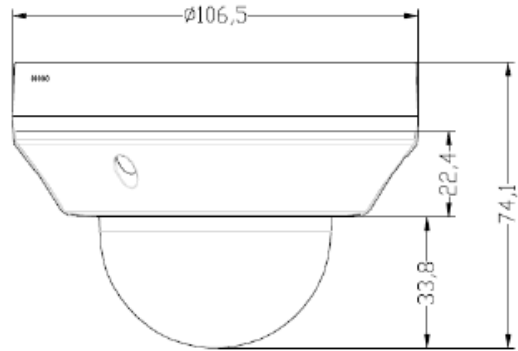

KIM-IPC695 IR-3X

5MP H.265 迷你 3 倍變焦半球 PTZ 網路攝影機

產品特色

- 採用 1/2.8" 低照度 Sony CMOS 感光元件
- 高畫質解析度 2592 x 1944
- 0.01Lux 低照度
- 日/夜切換(ICR)、AWB、2D/3D-DNR、IR-CUT
- 數位寬動態(D-WDR)、位移偵測、隱私遮罩、鏡像、旋轉
- 相容於其他品牌 NVR 的 RTSP 和 Onvif 17.06 版本
- H.265/H.264 雙碼流，最高 5MP 高畫質影像輸出
- 超低位元率和高品質影像
- 輕鬆上手的 P2P 雲端服務
- 支援多種網路瀏覽器、電腦客戶端軟體、手機 APP 遠端存取
- 4000V 雷擊防護
- 3 顆陣列式 IR 燈，投射距離 30 公尺
- 高畫質 2.8-8mm 電動變焦鏡頭
- 350°水平旋轉，90°垂直移動範圍
- 水平旋轉速度 80°/秒
- 內建麥克風

產品規格

攝影機	
影像元件	1/2.8" Sony CMOS
有效畫素	2592(H)×1944(V)
電子快門	自動, 1/25s ~ 1/100000s
最低照度	0.01Lux@F1.2(開啟自動增益), 0Lux IR燈開啟
日夜切換	自動/彩色/黑白/定時
寬動態	數位寬動態
白平衡	自動
其他	自動增益(AGC)、2D/3D數位降噪、位移偵測、隱私遮罩、鏡像、旋轉
編碼	
影像壓縮標準	H.265/H.264
解析度	主碼流：25fps@5MP(2592x1944)/4MP(2592x1520)/3MP, 30fps@1080P/720P 子碼流：25fps@D1/VGA/360P/CIF
影像壓縮碼率	512Kbps - 6Mbps，變碼率/定碼率
紅外線	
紅外線燈	2顆陣列式IR燈
投射距離	30公尺

鏡頭	
焦距	2.8 - 8mm電動變焦鏡頭
變焦倍率	3倍光學變焦
PTZ	
PoE	內建PoE
聲音	內建麥克風
重置按鈕	帶重置按鈕的線材
網路功能	
網路協定	RTSP/FTP/DHCP/DDNS/NTP/SMTP/NFS
P2P雲端伺服器	支援
網路瀏覽器	IE, Firefox等
用戶端軟體	客戶端軟體(CMS), 手機APP
介面協定	ONVIF17.06
一般功能	
網路介面	1-RJ45, 100Mbps，支援PoE功能
電源供應	IEEE802.3af PoE, 12 VDC ± 10%
消耗功率	< 5 W
工作溫溼度	溫度-30°C-(+60)°C,濕度10%-90%RH