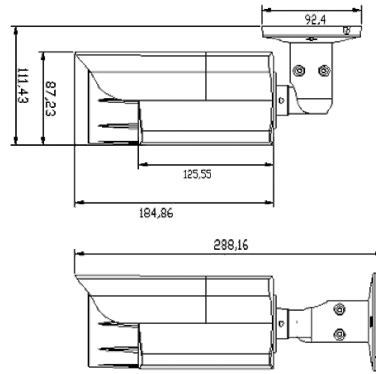

## 5MP 人形偵測 PoE 網路攝影機

長達 80m 投射距離的 KIM-IPC695SGZ 攝影機配有 4 顆大功率 IR 燈，當攝影機安裝在難以觸及的地方時，可以從設定頁面或 NVR 調整畫面放大/縮小功能，4 倍光學變焦 可監控遠距離物體，清晰的影像始終可以通過低照度影像感測器呈現。

## 產品特色

- 採用 1/2.8" Sony CMOS 感光元件
- 5MP 即時解析度 2560 x 1944
- 0.01Lux 低照度
- 日/夜切換、AWB/MWB、BLC、HLC、2D/3D-DNR、電子快門、IR-CUT
- 數位寬動態(D-WDR)、鏡像、旋轉、除霧功能
- OSD 疊加、移動偵測、隱私遮罩
- 相容於其他品牌 NVR 的 RTSP 和 Onvif 17.06 版本
- H.265/H.264 雙碼流
- 輕鬆上手的 P2P 雲端服務
- 支援使用者認證、影像資料加密
- 支援警報截圖傳送到電子郵件和 FTP
- 支援多種網路瀏覽器、電腦客戶端軟體、手機 APP 遠端存取
- RJ45 100mbps 網路連接埠、IEEE802.3af PoE
- 4000V 雷擊防護
- IP66 防水防塵等級
- 4 顆陣列式 IR 燈，投射距離 80 公尺
- 2.8-12mm 電動變焦鏡頭

## 產品規格

攝影機	
影像元件	1/2.8" Sony CMOS
有效畫素	2560(H)×1944(V)
電子快門	自動, 1/25s ~ 1/100000s
最低照度	0.01Lux@F1.2(開啟自動增益), 0Lux IR燈開啟
日夜切換	自動/彩色/黑白/定時
寬動態	數位寬動態
白平衡	自動/手動
影像加強	支援背光補償及強光抑制
數位降噪	2D/3D DNR
其他	自動增益(AGC)、位移偵測、隱私遮罩、鏡像、OSD疊加
編碼	
影像壓縮標準	H.265/H.264
解析度	主碼流：25fps@5MP(2560x1944)/4MP(2560x1520)/3MP, 30fps@1080P/720P 子碼流：25fps@D1/VGA/360P/CIF
影像壓縮碼率	512Kbps - 12Mbps · 變碼率/定碼率
聲音格式	G.711-u/G.711-a