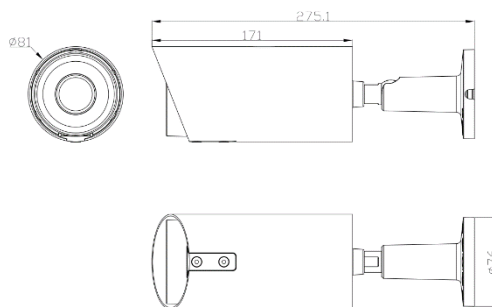

廣佑科技 5MP 全彩 IP 攝影機由星光級低照度感測器和暖白光 LED 組成。它可以在弱光環境下錄製全彩影像。內建 HIK、Onvif 及其他私有協議，可與海康/宇視/同為等錄影主機搭配使用。

產品特色

- 採用 1/2.8" Sony CMOS 感光元件
- 超高畫質解析度 2592x1944
- 0.001Lux 超低照度
- 支援紅外線濾光片日夜切換、AWB/MWB, BLC, HLC, 2D/3D-DNR 功能
- 數位寬動態(D-WDR)·位移偵測、隱私遮罩、鏡像功能
- 相容於其他品牌 NVR 的 RTSP 和 Onvif 17.06 版本
- H.265/H.264 雙碼流

產品規格

攝影機	
影像元件	1/2.8" Sony CMOS感光元件
有效畫素	2592(H)×1944(V) 5MP畫素
電子快門	自動, 1/25s ~ 1/100000s
最低照度	0.001Lux@F1.2(開啟自動增益)
日夜切換	自動/彩色/黑白/定時
寬動態	數位寬動態
白平衡	自動/室內/室外
影像加強	支援背光補償及強光抑制
數位降噪	2D/3D DNR
其他功能	位移偵測、隱私遮罩、鏡像、旋轉
編碼	
影像壓縮標準	H.265/H.264
解析度	主碼流： 25fps@5MP(2592x1944)/4MP(2592x1520)/3MP, 30fps@1080P/720P
	子碼流：25fps@D1/VGA/360P/CIF
影像壓縮碼率	32Kbps - 8Mbps · 變碼率/定碼率
聲音格式	G.711-u/G.711-a
OSD疊加	標題與時間疊加

- 輕鬆上手的 P2P 雲端服務
- 支援多種網路瀏覽器、電腦客戶端軟體、手機 APP 遠端存取
- 內建麥克風
- RJ45 100Mbps 網路連接埠、IEEE802.3af PoE
- IP67 防水防塵等級
- 4 顆暖白光補光燈，投射距離 30-40 公尺
- HD 2.7-13.5 AF 真星光鏡頭

照明	
Led燈	4顆暖白光補光燈
投射距離	30-40公尺
鏡頭	
焦距	HD 2.7-13.5 AF 真星光鏡頭
其他功能	
內建麥克風	
網路功能	
網路協定	HTTP/RTSP/FTP/NFS/SMTP/DHCP/NTP等
P2P雲端伺服器	支援
網頁瀏覽器	IE, Firefox等
客戶端軟體	客戶端軟體(CMS), 手機APP(Android, iOS)
介面協定	相容於ONVIF17.06版本
一般功能	
網路介面	1組RJ45, 100Mbps · 支援PoE功能
電源供應	IEEE802.3af PoE, 12 VDC ± 10%
消耗功率	< 8 W
工作環境	溫度-30°C-(+60)°C,濕度10%-90%RH

20220818A

-本型錄規格外觀僅供參考,若有變動恕不另行通知