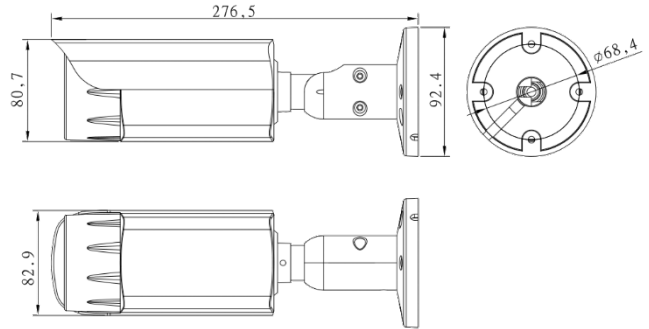

KIM-IPC695AHZ

5MP 人形偵測 PoE 網路攝影機

先進的自動紅外線濾光片和 3.6 mm 定焦鏡頭，有助於在夜間拍攝遠至 40 公尺的環境影像。內建麥克風和帶有人形偵測功能的影像感測器確保人身安全。

產品特色

- 採用 1/2.8" Sony CMOS 感光元件
- 高畫質解析度 2592 x 1944
- 0.01Lux 低照度
- 日/夜切換、AWB/MWB、BLC、HLC、2D/3D-DNR、電子快門、IR-CUT
- 數位寬動態(D-WDR)、鏡像、旋轉、除霧功能
- OSD 疊加、移動偵測、隱私遮罩
- 相容於其他品牌 NVR 的 RTSP 和 Onvif 17.06 版本
- H.265/H.264 雙碼流，最高 5MP 高畫質影像輸出
- 輕鬆上手的 P2P 雲端服務
- 支援使用者認證，影像資料加密
- 支援警報截圖傳送到電子郵件和 FTP
- 支援多種網路瀏覽器、電腦客戶端軟體、手機 APP 遠端存取
- RJ45 100Mbps 網路連接埠、IEEE802.3af PoE
- 4000V 雷擊防護
- IP66 防水防塵等級
- 4 顆陣列式 IR 燈，投射距離 30-40 公尺
- 3.6mm 定焦鏡頭

產品規格

攝影機	
影像元件	1/2.8" Sony CMOS
有效畫素	2592(H)×1944(V)
電子快門	自動, 1/25s ~ 1/100000s
最低照度	0.01Lux@F1.2(開啟自動增益), 0Lux IR燈開啟
日夜切換	自動/彩色/黑白/定時
寬動態	數位寬動態
白平衡	自動/手動
影像加強	支援背光補償及強光抑制
其他	自動增益(AGC)、位移偵測、隱私遮罩、鏡像、OSD疊加
編碼	
影像壓縮標準	H.265/H.264/MJPEG
解析度	主碼流：25fps@5MP(2560x1944) 30fps@4MP(2560x1520)/3MP 60fps@1080P/720P
	子碼流：30fps@D1/VGA/360P/CIF
影像壓縮碼率	512Kbps - 12Mbps，變碼率/定碼率
聲音格式	G.711-u/G.711-a/AAC
聲音	內建麥克風