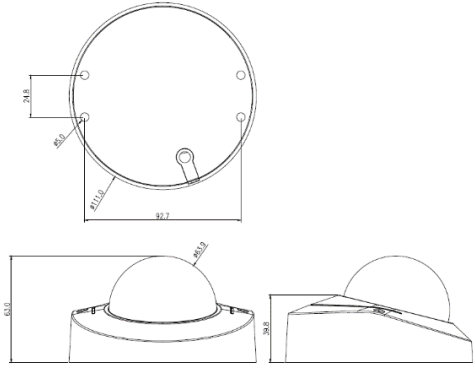

## 5MP 人形偵測 半球網路攝影機

IP Cam  
Network Camera

5 MEGA  
pixels

先進的自動紅外線濾光片和 3.6 mm 定焦鏡頭，有助於在夜間拍攝遠至 15 公尺的環境影像。內建麥克風和帶有人形偵測功能的影像感測器確保人身安全。

## 產品特色

- 採用 1/2.8" Sony CMOS 感光元件
- 高畫質解析度 2592 x 1944
- 0.01Lux 低照度
- 日/夜切換、AWB/MWB、BLC、HLC、2D/3D-DNR、電子快門、IR-CUT
- 數位寬動態(D-WDR)、鏡像、旋轉、除霧功能
- OSD 疊加、移動偵測、隱私遮罩
- 相容於其他品牌 NVR 的 RTSP 和 Onvif 17.06 版本
- H.265/H.264 雙碼流，最高 5MP 高畫質影像輸出
- 輕鬆上手的 P2P 雲端服務
- 支援 OSD 疊加標題與時間疊加
- 支援使用者認證、影像資料加密
- 支援警報截圖傳送到電子郵件和 FTP
- 支援多種網路瀏覽器、電腦客戶端軟體、手機 APP 遠端存取
- RJ45 100Mbps 網路連接埠、IEEE802.3af PoE
- 4000V 雷擊防護
- IP66 防水防塵等級
- SMD IR 燈、投射距離 15 公尺
- 3.6mm 定焦鏡頭

## 產品規格

攝影機	
影像元件	1/2.8" Sony CMOS
有效畫素	2560(H)×1944(V)
電子快門	自動, 1/25s ~ 1/100000s
最低照度	0.01Lux@F1.2(開啟自動增益), 0Lux IR燈開啟
日夜切換	自動/彩色/黑白/定時
寬動態	數位寬動態
白平衡	自動/手動
影像加強	支援背光補償及強光抑制
其他	自動增益(AGC)、位移偵測、隱私遮罩、鏡像、OSD疊加
編碼	
影像壓縮標準	H.265/H.264
解析度	主碼流：25fps@5MP(2592x1944) 30fps@4MP(2560x1440)/3MP 60fps@1080P/720P
	子碼流：30fps@D1/VGA/360P/CIF
影像壓縮碼率	512Kbps - 12Mbps · 變碼率/定碼率
聲音格式	G.711-u/G.711-a
聲音	內建麥克風