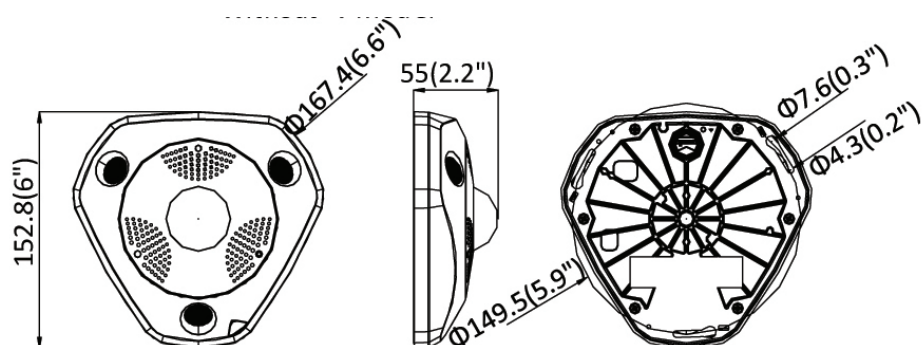

1200 萬畫素 360 度全景式網路攝影機 KIM-IPC63C5FVS

主要特性

- 採用 1200 萬畫素,1/1.7" progressive scan CMOS 元件
- 最高解析度可達 4000x3000@20fps,在該解析度下可輸出即時連續影像
- 360°全景式監控,多種監看模式(IE 瀏覽魚眼修正/分割)
- 支援多功能 ePTZ/預設點/巡航功能
- 具吸頂/壁掛/立式等固定模式影像調整
- 支援四組影像串流輸出,可設定壓縮格式/畫質/張數/頻寬
- 內建智慧功能:位移偵測/影像遮擋/越線入侵/區域入侵/進入區域/離開區域/物品遺留/物品遺失/熱區分析/人流計數/交叉方向分析
- 內置高功率紅外線,夜視距離 15 公尺
- 內建麥克風及揚聲器
- 內建 1 組外部聲音輸出/入及 1 組外部警報輸出/入,支援雙向語音對講
- 防護等級 IP67 / IK10
- 選購功能: 外裝支架

外型尺寸

With -V Model

Unit: mm (inch)

產品規格

型號	KIM-IPC63C5FVS
規格	
攝影機	
影像元件	1/1.7" Progressive Scan CMOS
最低照度	彩色 0.05 Lux, 黑白 0.01 Lux @(F2.2,AGC ON),0 Lux with IR
快門	1 秒至 1/100,000 秒, 手/自動調整
鏡頭	1.29mm, F2.2, 水平視角: 180°(壁掛時), 360°(吸頂/立式時)
鏡頭座	M12
日夜轉換模式	ICR 紅外濾片式(自動/手動/定時/觸發)
壓縮標準	
影像壓縮標準	H.265+/H.265/H.264+/H.264/MJPEG
H.264 編碼格式	Baseline Profile / Main Profile / High Profile
影像壓縮碼率	32 Kbps~16 Mbps
聲音壓縮標準	G.711/G.722.1/G.726/MP2L2/PCM
聲音壓縮碼率	64Kbps(G.711)/16Kbps(G.722.1)/16Kbps(G.726)/32-160Kbps(MP2L2)
影像	
最高解析	4000×3000
監看模式	支援 18 種顯示模式(包含不同安裝方式): 魚眼, 180 度環景, 4PTZ, 魚眼+3PTZ, 360 度環景, 360 度環景+PTZ, 360 度環景+3PTZ, 360 度環景+ 6PTZ, 360 度環景+ 8PTZ, 2PTZ, 魚眼+ 8PTZ, 環景, 環景+ 3PTZ, 環景+ 8PTZ; 不同使用者可同時監看不同角度及縮放,且不互相影響
畫面(錄影)更新率 (魚眼主串流)	50Hz: 20fps (4000×3000), 25fps (3000×3000, 2560×2560) 60Hz: 20fps (4000×3000), 30fps (3000×3000, 2560×2560)