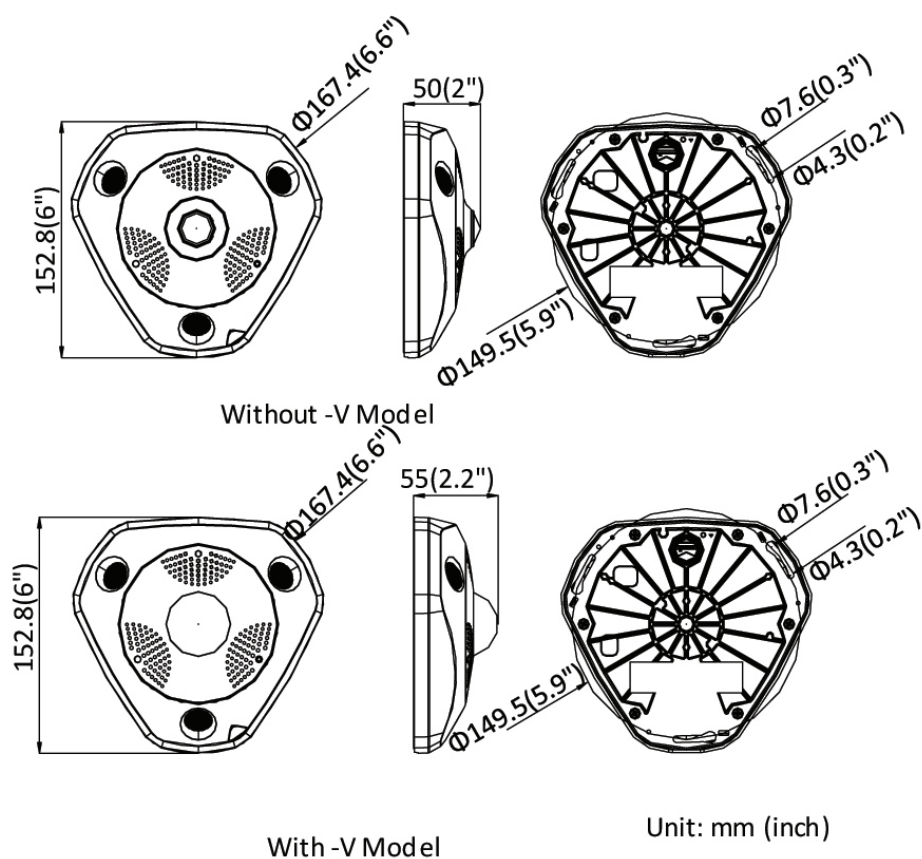

## 600 萬畫素 360 度全景式網路攝影機 KIM-IPC6365FS

### 主要特性

- 採用 600 萬畫素,1/1.8" progressive scan CMOS 元件
- 最高解析度可達 3072x2048@30fps,在該解析度下可輸出即時連續影像
- 360°全景式監控,多種監看模式(IE 瀏覽魚眼修正/分割)
- 支援多功能 ePTZ/預設點/巡航功能
- 具吸頂/壁掛/立式等固定模式影像調整
- 支援四組影像串流輸出,可設定壓縮格式/畫質/張數/頻寬
- 內建智慧功能:位移偵測/影像遮擋/越線入侵/區域入侵/進入區域/離開區域/物品遺留/物品遺失/熱區分析/人流計數/交叉方向分析
- 內置高功率紅外線,夜視距離 15 公尺
- 內建麥克風及揚聲器
- 內建 1 組外部聲音輸出/入及 1 組外部警報輸出/入,支援雙向語音對講
- 選購功能: IP67/IK10 防護等級(KIM-IPC6365FVS) /外裝支架

## 外型尺寸