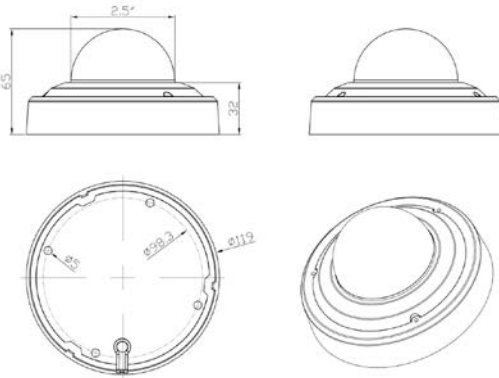

# 200 萬畫素吸頂型網路攝影機

### 外觀尺寸