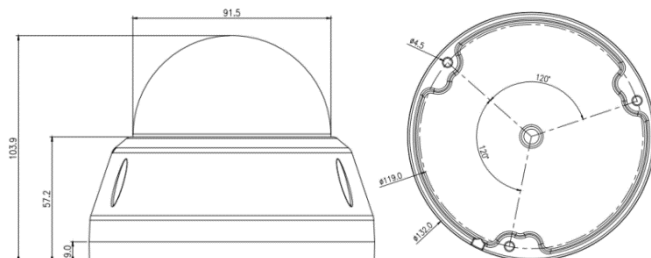

KIM-IPC608FAHB-A

8MP 電動變焦防暴半球 PoE 網路攝影機

IP Cam
Network Camera

產品特色

- 採用 1/2.8" Sony CMOS 感光元件
- 4K 超高畫質解析度 3840 x 2160
- 0.01Lux 超低照度
- 日/夜切換、AWB/MWB、BLC、HLC、2D/3D-DNR、電子快門、IR-CUT
- 數位寬動態(D-WDR)、鏡像、旋轉、除霧功能
- OSD 疊加、移動偵測、隱私遮罩
- 相容於其他品牌 NVR 的 RTSP 和 Onvif 17.06 版本
- H.265/H.264 雙碼流
- 輕鬆上手的 P2P 雲端服務
- 支援使用者認證、影像資料加密
- 支援警報截圖傳送到電子郵件和 FTP
- 支援 IE、Firefox 網路瀏覽器、電腦客戶端軟體、手機 APP 遠端存取
- RJ45 100mbps 網路連接埠、IEEE802.3af PoE
- 4000V 雷擊防護
- IP66 防水防塵等級
- 4 顆陣列式 IR 燈、投射距離 40 公尺
- 高畫質 2.8-12mm 電動變焦鏡頭

產品規格

攝影機	
影像元件	1/2.8" Sony CMOS
有效畫素	3840(H)×2160(V)
電子快門	自動, 1/25s ~ 1/1000000s
最低照度	0.01Lux@F1.2(開啟自動增益), 0Lux IR燈開啟
日夜切換	自動/彩色/黑白/定時
寬動態	數位寬動態
白平衡	自動/手動
影像加強	支援背光補償及強光抑制
數位降噪	2D/3D DNR
其他	自動增益(AGC)、位移偵測、隱私遮罩、鏡像、旋轉、OSD疊加
編碼	
影像壓縮標準	H.265/H.264
解析度	主碼流: 20fps@8MP(3840x2160); 30fps@6MP(3072x2048)/5MP(2592x1944)/4MP/3MP/1080P/720P 子碼流: 30fps@720x480/VGA(640x480)/360P/QVGA
影像壓縮碼率	512Kbps - 12Mbps、變碼率/定碼率
聲音格式	G.711-u/G.711-a
OSD疊加	標題與時間疊加, 可自訂字體顏色