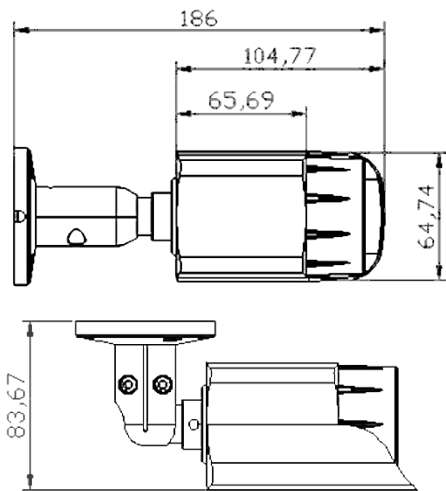

## 8MP 雙光源網路攝影機

IP Cam  
Network Camera

## 產品規格

攝影機	
影像元件	1/2.8" Sony CMOS
有效畫素	3840(H)×2160(V) 8MP
電子快門	自動, 1/25s ~ 1/100000s
最低照度	0.01Lux@F1.2(開啟自動增益), 0Lux IR燈開啟
日夜切換	自動/彩色/黑白/定時
寬動態	數位寬動態
白平衡	自動/手動
影像加強	支援背光補償及強光抑制
數位降噪	2D/3D DNR
其他功能	自動增益(AGC)、位移偵測、隱私遮罩、支援多行OSD疊加
編碼	
影像壓縮標準	H.265/H.264
解析度	主碼流：20fps@8MP(3840x2160)；25fps@6MP(3072x2048)；30fps@5MP/4MP/3MP/1080P/720P 子碼流：30fps@720x480/VGA(640x480)/360P/QVGA
影像壓縮碼率	512Kbps - 12Mbps，變碼率/定碼率
聲音格式	G.711-u/G.71-a