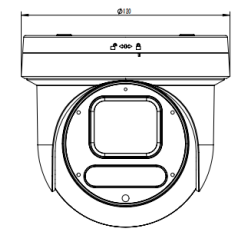

規格

攝影機	
影像元件	1/2.8" Sony CMOS
有效畫素	3840(H)×2160(V)
電子快門	自動, 1/10s ~ 1/100000s
最低照度	0.01Lux@F1.2(開啟自動增益)
日夜切換	自動/彩色/黑白/定時
影像加強	支援數位寬動態、背光補償及強光抑制
白平衡	自動/手動
數位降噪	2D/3D DNR
其他功能	自動增益(AGC)、位移偵測、隱私遮罩、支援多行OSD疊加、影像旋轉
編碼	
影像壓縮標準	H.265+ / H.265 / H.264/MJPEG
解析度	主碼流：20fps@8MP(3840x2160) 30fps@6MP(3072x2048)/5MP(2592x1944)/4MP/3MP/1080P/720P
	子碼流：30fps@720x480/VGA(640x480)/360P/QVGA
	三碼流：10fps@1080P/720P/CIF
影像壓縮碼率	512Kbps - 12Mbps · 變碼率/定碼率
聲音格式	G.711-u/G.71-a/AAC
雙向語音	支援，內建麥克風、喇叭
智慧偵測	支援人員與車輛偵測
SD記憶卡槽	支援Micro SD (最大支持512GB)
重置鍵	支援
照明	
雙光源LED	4顆陣列紅外線與暖白光，投射距離：紅外線40公尺，暖白光30公尺
鏡頭	
焦距	5倍光學2.7-13.5mm
對焦	電動伸縮 / 自動對焦
網路功能	
網路協定	HTTP/RTSP/FTP/SMTP/DHCP/NTP/NFS/RTMP/ONVIF
P2P雲端伺服器	支援
網路瀏覽器	Chrome, Edge, Firefox, IE 等瀏覽器
用戶端軟體	客戶端軟體(CMS)、手機APP
PTZ	
旋轉範圍	水平：0°~280°；垂直：0°~90°
預設點	10個
控制速度	水平：15°/秒；垂直：15°/秒
守望功能	支援
斷電記憶	支援
一般功能	
網路介面	1-RJ45, 100Mbps · 支援PoE功能
電源供應	12 VDC ± 10% / 2A · 消耗功率 < 15 W
工作溫溼度	溫度 -30°C-(+60)°C, 濕度 10%-90%RH
尺寸	Φ120(mm)×110(mm)
重量	680g

產品尺寸

※ 型錄規格以現行產品為準。

※ 本公司保留修改此規格之權利，內容若有變動恕不另行通知。

20240530A