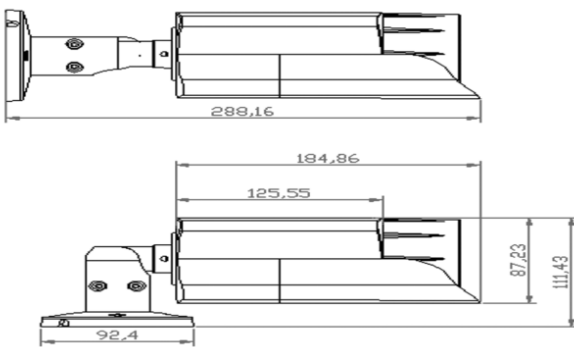

### 外觀尺寸

### 產品規格

攝影機		
影像元件	1/2.8" Sony IMX335 STARVIS CMOS	
有效畫素	2592(H)×1944 (V)	
鏡頭	2.8-12mm(4.2倍光學)電動伸縮/自動對焦	
最低照度	0.01Lux @F1.2(AGC ON), 0Lux IR on	
快門	自動1/25~1/100000s, 手動1/10~1/10000s	
日夜切換	ICR紅外濾片(自動/手動/定時)	
寬動態	數位寬動態	
白平衡	自動/手動	
BLC	支援	
DNR	2D/3D DNR	
紅外線	4顆高功率陣列LED, 有效距離60-70M	
壓縮標準		
影像壓縮標準	H.265+/H.265/H.264	
影像壓縮碼率	50 Kbps~8000 Kbps, VBR/CBR	
聲音壓縮標準	G.711-u/G.711-a/AAC	
影像		
最高解析	2592 x 1944	
解析張數	主碼流	15fps(2592x1944) 25fps(2560x1440,2048x1520, 2304x1296) 30fps(1080p,720p)
	子碼流	25fps(D1,VGA,640x360) 30fps(480x360,CIF)
影像設定	亮度,對比度,飽和度,銳利度,背光補償,去霧等調整	
隱私遮擋	可設定區域	
OSD顯示	標題,時間日期,解析度,碼率	
網路功能		
網路協定	HTTP/RTSP/FTP/NFS(NAS)/SMTP /DHCP/NTP/RTMP/P2P	
遠端連線	IE瀏覽器/CMS監控軟體/手機APP	
介面		
音訊介面	1 聲音輸入, 1 聲音輸出	
通訊介面	1 個 RJ45 100M自我調整	
警報介面	1 警報輸入, 1 警報輸出	
儲存介面(選購)	支援Micro SD / SDHC / SDXC卡內置儲存	
其他		
工作溫濕度	-20°C~60°C, 10%-90%RH	
電源供應	DC12V±10% / PoE(802.3af), <10 W	
防護等級	IP66	
尺寸	Φ92.4 × 288.16 mm	
重量	1260g	