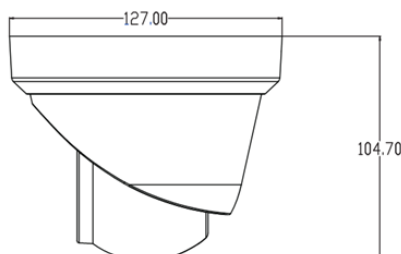

KIM KIM-IPC555FCB

5MP 全彩半球網路攝影機

IP Cam
Network Camera

5 MEGA
pixels

廣佑科技 KIM-IPC555FCB 全彩半球網路攝影機，帶 PoE 和隨插即用功能，支援海康/宇視/同為 NVR 主機，能在微光環境下捕捉清楚細節達成 24 小時彩色影像。

產品特色

- 採用 1/2.8" Sony CMOS 感光元件
- 超高畫質解析度 2592 x 1944
- 0.001Lux 超低照度
- 日/夜切換、AWB、AGC、BLC、2D/3D-DNR、IR-CUT
- 數位寬動態(D-WDR)、位移偵測、隱私遮罩、鏡像功能
- 相容於其他品牌 NVR 的 RTSP 和 Onvif 17.06 版本
- H.265/H.264 雙碼流
- 輕鬆上手的 P2P 雲端服務
- 支援多種網頁瀏覽器、PC 客戶端軟體、手機 APP 遠端存取
- 內建麥克風
- 4000V 雷擊防護
- RJ45 100Mbps 網路連接埠、IEEE802.3af PoE
- IP66 防水防塵等級
- 2 顆暖白光補光燈，投射距離 25-30 公尺
- 高畫質 2.8mm F1.0 真星光鏡頭

產品規格

攝影機	
影像元件	1/2.8" Sony CMOS
有效畫素	2592(H)×1944(V)
電子快門	自動, 1/25s ~ 1/100000s
最低照度	0.001Lux@F1.2(開啟自動增益), 0Lux IR 燈開啟
日夜切換	自動/彩色/黑白/定時
寬動態	數位寬動態
白平衡	自動/室內/戶外
背光補償	支援
數位降噪	2D/3D DNR
其他	位移偵測、隱私遮罩、鏡像、旋轉
編碼	
影像壓縮標準	H.265/H.264
解析度	主碼流：15fps@ 5MP(2592*1944), 25fps@ 4MP(2592*1520) 子碼流：VGA(640x480)/360P@25fps
影像壓縮碼率	32Kbps - 6Mbps, 變碼率/定碼率
聲音格式	G.711-u/G.711-a
OSD疊加	標題與時間疊加