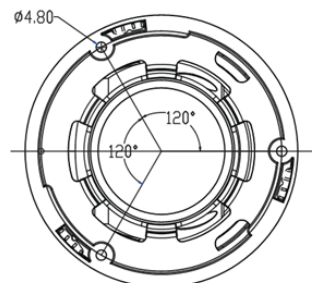

KIM KIM-IPC555FCB

5MP 全彩半球網路攝影機

IP Cam
Network Camera

5 MEGA
pixels

廣佑科技 KIM-IPC555FCB 全彩半球網路攝影機，帶 PoE 和隨插即用功能，支援海康/宇視/同為 NVR 主機，能在微光環境下捕捉清楚細節達成 24 小時彩色影像。

產品特色

- 採用 1/2.8" Sony CMOS 感光元件
- 超高畫質解析度 2592 x 1944
- 0.001Lux 超低照度
- 日/夜切換、AWB、AGC、BLC、2D/3D-DNR、IR-CUT
- 數位寬動態(D-WDR)、位移偵測、隱私遮罩、鏡像功能
- 相容於其他品牌 NVR 的 RTSP 和 Onvif 17.06 版本
- H.265/H.264 雙碼流
- 輕鬆上手的 P2P 雲端服務
- 支援多種網頁瀏覽器、PC 客戶端軟體、手機 APP 遠端存取
- 內建麥克風
- 4000V 雷擊防護
- RJ45 100Mbps 網路連接埠、IEEE802.3af PoE
- IP66 防水防塵等級
- 2 顆暖白光補光燈，投射距離 25-30 公尺
- 高畫質 2.8mm F1.0 真星光鏡頭

產品規格

攝影機	
影像元件	1/2.8" Sony CMOS
有效畫素	2592(H)×1944(V)
電子快門	自動, 1/25s ~ 1/100000s
最低照度	0.001Lux@F1.2(開啟自動增益), 0Lux IR 燈開啟
日夜切換	自動/彩色/黑白/定時
寬動態	數位寬動態
白平衡	自動/室內/戶外
背光補償	支援
數位降噪	2D/3D DNR
其他	位移偵測、隱私遮罩、鏡像、旋轉
編碼	
影像壓縮標準	H.265/H.264
解析度	主碼流：15fps@ 5MP(2592*1944), 25fps@ 4MP(2592*1520) 子碼流：VGA(640x480)/360P@25fps
影像壓縮碼率	32Kbps - 6Mbps, 變碼率/定碼率
聲音格式	G.711-u/G.711-a
OSD疊加	標題與時間疊加