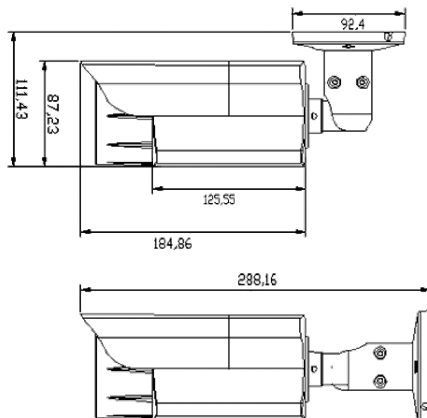

2MP 電動變焦槍型 PoE 網路攝影機

IP Cam
Network Camera

內建高性能 1/2.8 吋 Sony CMOS 感測器防水室外電動變焦攝影機。自動對焦和遠距離變焦 2.8-12mm 高畫質鏡頭，IR 燈投射範圍 70-80 公尺。可透過 NVR 遠端調整畫面。防風雨機殼，適用於室外或室內安裝。

產品特色

- 採用 1/2.8" Sony CMOS 感光元件
- 1920 x 1080 輸出解析度
- 0.001Lux 超低照度
- 日/夜切換、AWB、AGC、BLC、2D/3D-DNR、IR-CUT
- 數位寬動態(D-WDR)、位移偵測、隱私遮罩、鏡像功能
- 相容於其他品牌 NVR 的 RTSP 和 Onvif 17.06 版本
- H.265/H.264 雙碼流
- 輕鬆上手的 P2P 雲端服務
- 支援多種網頁瀏覽器、PC 客戶端軟體、手機 APP 遠端存取
- RJ45 100Mbps 網路連接埠、IEEE802.3af PoE
- IP67 防水防塵等級，4000V 雷擊防護
- 4 顆陣列式 IR 燈，投射距離 70 - 80 公尺
- 2.8 - 12 mm 電動變焦鏡頭
- 一體型鋁合金及引線式設計

產品規格

攝影機	
影像元件	1/2.8" Sony CMOS 逐行掃描
元件畫素	總畫素 1945(H) × 1109(V) 有效畫素 1920(H) × 1080(V)
電子快門	自動, 1/25s ~ 1/100000s
最低照度	0.001Lux@F1.2(開啟自動增益), 0Lux IR 燈開啟
日夜切換	自動/彩色/黑白/定時
寬動態	數位寬動態/高動態(>120dB)
雜訊比	S/N 55dB (AGC off)
數位降噪	2D/3D DNR
其他	位移偵測、隱私遮罩、鏡像、旋轉
編碼	
影像壓縮標準	H.265/H.264
解析度	主碼流：1080P@30fps, 720P@30fps 子碼流：D1/VGA/360P@30fps
影像壓縮碼率	32Kbps - 5Mbps, 變碼率/定碼率
聲音格式	G.711-u/G.711-a
OSD 疊加	標題與時間疊加