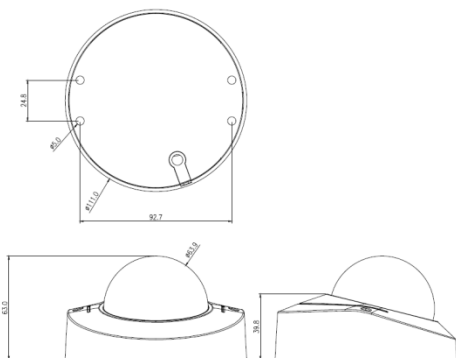

# 200 萬畫素吸頂型網路攝影機

## KIM-IPC542AHB

**IP Cam**  
Network Camera

- 採用 1/2.8" Sony IMX307 STARVIS CMOS
- 支援 AWB / MWB、BLC、2D / 3D-DNR
- 高畫質 Full HD 1920 x 1080@30fps
- 紅外線投射距離 10-15 米
- 配備數位寬動態、鏡像旋轉、去霧功能
- 位移偵測(396 區)可調日夜間不同靈敏度
- 支援 H.264 / H.265 編碼及雙碼流輸出
- 支援 ONVIF 和 RTSP
- 支援警報拍照傳送郵件、FTP
- 鋁合金外殼 IP66 防塵防水等級
- TVS 4000V 防雷、防突波保護功能
- 支援 3 階權限、10 組帳號密碼管理及串流加密
- 支援多語言設定選單，提供繁體中文
- 支援 POE 網路供電功能

### 產品規格

攝影機		
影像元件	1/2.8" Sony IMX307 STARVIS CMOS	
有效畫素	1945(H) x 1097(V)	
鏡頭	3.6mm	
最低照度	0.001Lux @F1.2(AGC ON), 0Lux IR on	
快門	自動 1/25s ~ 1/100000s	
日夜切換	ICR紅外濾片(自動/手動/定時)	
寬動態	數位寬動態	
白平衡	自動	
BLC / HLC	支援	
DNR	2D/3D DNR	
紅外線	10組 SMD IR LED, 有效距離10-15M	
壓縮標準		
影像壓縮標準	H.265+/H.265/ H.264	
影像壓縮碼率	64 Kbps~5120 Kbps, VBR/CBR	
聲音壓縮標準	G.711-u/G.711-a/ACC	
影像		
最高解析	1920 × 1080	
解析張數	主碼流	30fps(1080P, 720P, D1)可調整
	子碼流	30fps(D1, VGA, 640x360, CIF)可調整
影像設定	亮度, 對比度, 飽和度, 銳利度, 背光補償, 強光抑制, 閃爍抑制, 去霧, 等調整	
隱私遮擋	可設定4區域	
OSD顯示	標題, 時間日期, 解析度, 碼率及支援5組自訂義文字(大小/位置可調整)	
網路功能		
網路協定	HTTP/RTSP/FTP/SNMP/DHCP/NTP/P2P	
介面		
通訊介面	1 個 RJ45 100M自我調整	
聲音	內建收音麥克風	
其他		
自動維護	支援	
工作溫濕度	-20°C~60°C, 10%-90%RH	
電源供應	DC12V±10% / PoE(802.3af), <8 W	
防護等級	IP66	
尺寸	Φ111 x 63 x 39.8 mm	
重量	400g	