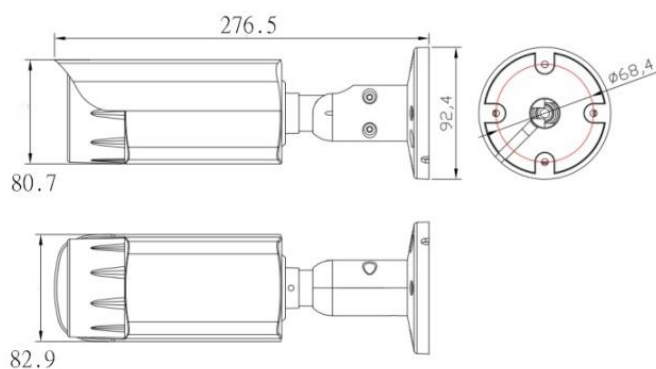

4K 超高畫素防水型網路攝影機

KIM-IPC458AHZ

IP Cam
Network Camera

外觀尺寸

產品特色

- 採用 1/2.5" Sony IMX274 STARVIS CMOS
- 支援 AWB / MWB、BLC、HLC、2D / 3D-DNR
- 4K 超高畫質 3840 x 2160@15fps
- 紅外線投射距離 30-40 米
- 配備數位寬動態、鏡像旋轉、去霧功能
- 位移偵測(396 區)可調日夜間不同靈敏度
- 支援 H.264 / H.265 編碼及雙碼流輸出
- 支援 ONVIF 和 RTSP
- 支援警報拍照傳送郵件、FTP 及 NAS 錄影
- 鋁合金外殼 IP66 防塵防水等級
- TVS 4000V 防雷、防突波保護功能
- 支援 3 階權限、10 組帳號密碼管理及串流加密
- 支援多語言設定選單，提供繁體中文
- 支援 PoE 網路供電功能

產品規格

攝影機		
影像元件	1/2.5" Sony IMX274 STARVIS CMOS	
有效畫素	3864(H) x 2202(V)	
鏡頭	3.6mm/ 6mm	
最低照度	0.01Lux @F1.2(AGC ON), 0Lux IR on	
快門	自動 1/25s ~ 1/100,000s, 手動1/10~1/10,000s	
日夜切換	ICR紅外濾片(自動/手動/定時)	
寬動態	數位寬動態	
白平衡	自動/手動	
BLC	支援	
DNR	2D/3D DNR	
紅外線	20組 SMD IR LED, 有效距離30-40M	
壓縮標準		
影像壓縮標準	H.265/ H.264	
影像壓縮碼率	512Kbps~12Mbps VBR/CBR	
聲音壓縮標準	G.711-u/G.711-a	
影像		
最高解析	3840 x 2160	
解析張數	主碼流	15fps(3840 x 2160) 30fps(3072x2048,2592x1944,2592x1520,2548x1536,1080P)
	子碼流	30fps(720x480,VGA,640x360,480x360,320x240)
影像設定	亮度,對比度,飽和度,銳利度,背光補償,強光抑制,去霧,等調整	
隱私遮擋	可設定區域	
OSD顯示	標題,時間日期,解析度,碼率及支援5組自訂義文字(位置/顏色可任意調整)	
網路功能		
網路協定	HTTP/RTSP/FTP/NFS/SMT/ DHCP/NTP /P2P	
網路儲存	支援NAS(NFS)網路儲存	
介面		
通訊介面	1 個 RJ45 100M自我調整	
其他		
工作溫濕度	-20°C~60°C, 10%-90%RH	
電源供應	DC12V±10% / PoE(802.3af), <8 W	
防護等級	IP66	
尺寸	82.9 x 80.7 x 276.5 mm	
重量	1100g	