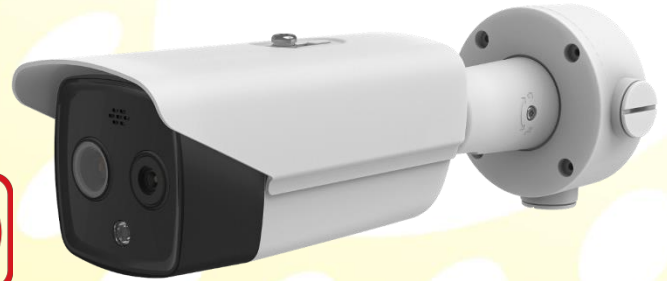

# KIM-IPC2617TF3

**熱成像溫度檢測網路攝影機 最高測溫 550 °C**

**雙鏡頭** 400 萬畫素實況影像+熱像儀

### 智慧功能(熱感影像)

- 自動影像增益、影像細節增強效果、3D 智慧降噪、熱敏度 $\leq 40$  mk ( $0.04$  °C @ $25$  °C)。
- 智慧深度學習行為分析功能：越線偵測，區域入侵偵測，區域進入偵測，區域離開偵測。
- 溫度異常警報。
- 火點偵測。
- 雙光譜融合、子母畫面技術。
- 內建閃光及語音喇叭，溫度異常時告警提示。