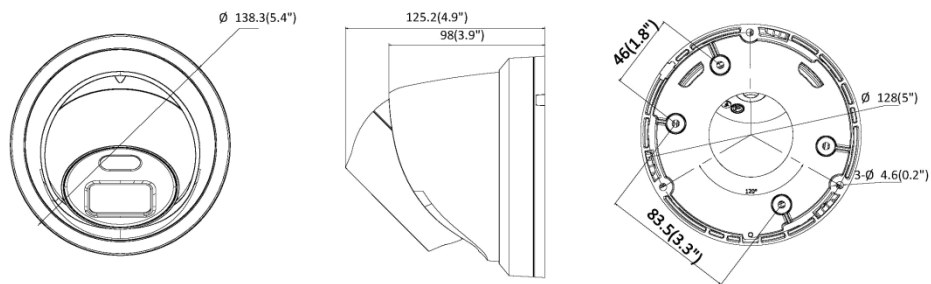

警報觸發	移動偵測, 鏡頭遮擋警報, 網路斷訊, IP 位址衝突, 非法登入, 儲存已滿, 儲存錯誤
網路協定	TCP/IP, ICMP, HTTP, HTTPS, FTP, DHCP, DNS, DDNS, RTP, RTSP, RTCP, PPPoE, NTP, UPnP, SMTP, SNMP, IGMP, 802.1X, QoS, IPv6, UDP, Bonjour
通用功能	一鍵恢復, 防閃爍, 三碼流, 鏡像, 密碼保護, 隱私遮罩, 浮水印技術, IP 位址過濾
介面協定	ONVIF (PROFILE S, PROFILE G), ISAPI
即時影像	最多可同時 6 人連線
帳號管理	最多可設定 32 個使用者 三個級別: 管理者、操作者及使用者
用戶端軟體	Guarding Vision
支援網路瀏覽器	IE, Firefox, Safari
介面	
通訊介面	1 組 10M/100M RJ45 網路端子
內建儲存	內建 micro SD / SDHC / SDXC 卡插槽, 最大支援 128 GB
重啟按鈕	有
聲音介面	1 組輸入(內建麥克風), 單聲道
一般功能	
工作溫濕度	-30 °C~+60 °C, 濕度低於 95% (不凝結)
電源供應	12 VDC ± 25%, PoE (802.3af, class 3)
消耗功率	12 VDC, 0.5 A, max. 6 W PoE: (802.3af), max. 7.5 W
防護等級	IP67
材質	機身: 金屬, 外環: 塑膠
外型尺寸	機身: Φ 138.3 × 125.2 mm 含包裝: 170 × 170 × 150 mm
重量	機身: 575 g 含包裝: 833 g

外型尺寸

Unit: mm(inch)

- ※ 型錄規格以現行產品為準。
- ※ 本公司保留修改此規格之權利, 內容若有變動恕不另行通知。