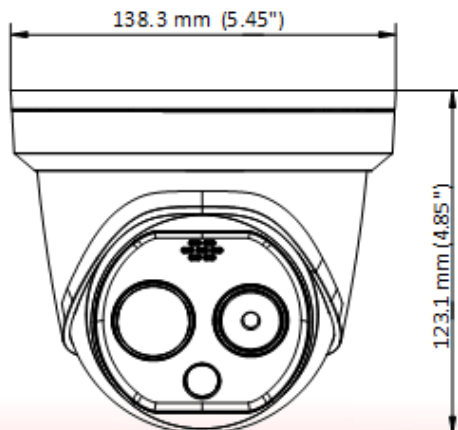

KIM-IPC1217TA6

熱成像溫度檢測半球網路攝影機

雙鏡頭 400 萬畫素實況影像+熱像儀

產品特性

智慧功能(熱感影像)

- 自動影像增益、影像細節增強效果、3D 智慧降噪、熱敏度 $\leq 40 \text{ mk}$ ($0.04 \text{ }^\circ\text{C}$ @ $25 \text{ }^\circ\text{C}$)。
- 智能深度學習行為分析功能：越線偵測，區域入侵偵測，物品遺留偵測，物體移入、移出偵測。
- 溫度異常警報。
- 火點偵測。

- 雙光譜融合、子母畫面技術。
- 內建閃光及語音喇叭，溫度異常時告警提示。

熱感影像功能

- 高靈敏熱成像解析度 160×120 (輸出 320×240)。
- 3D 智慧降噪、15 種顏色可調、對比度調整、DDE 圖像細節增強。
- 鏡像功能、2、4、8 倍數位變焦。

外型尺寸

規 格**熱感影像**

影像元件	氧化釩非制冷式焦平面陣列
影像解析度	160 × 120(輸出影像解析度為 320 × 240)
像素尺寸	17 μm
光譜範圍	8 μm ~ 14 μm
熱靈敏度	NETD ≤ 40 mk (0.04 °C) @25 °C, F# = 1.1
焦距	6.2 mm
瞬間視場角	I FOV: 2.74 mrad
視野範圍	25.0° × 18.7° (H × V)
最小對焦距離	0.6 m
光圈	F1.1

實況光學影像

最大解析度	2688 × 1520
影像元件	1/2.7" Progressive Scan CMOS
最低照度	彩色: 0.0089 Lux @(F1.6, 開啟自動增益), 黑白: 0.0018 Lux @(F1.6, 開啟自動增益)
快門速度	1 秒~1/100,000 秒
焦距	8 mm
視野範圍	39.42° × 22.14°(H × V)
寬動態	120 dB
日夜轉換模式	紅外線濾片自動切換