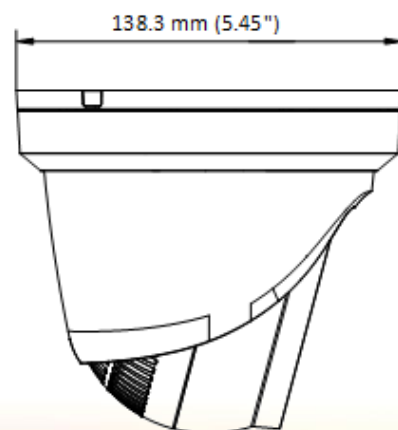

KIM-IPC1217TA6

熱成像溫度檢測半球網路攝影機

雙鏡頭 400 萬畫素實況影像+熱像儀

產品特性

智慧功能(熱感影像)

- 自動影像增益、影像細節增強效果、3D 智慧降噪、熱敏度 $\leq 40 \text{ mk}$ ($0.04 \text{ }^\circ\text{C}$ @ $25 \text{ }^\circ\text{C}$)。
- 智能深度學習行為分析功能：越線偵測，區域入侵偵測，物品遺留偵測，物體移入、移出偵測。
- 溫度異常警報。
- 火點偵測。

- 雙光譜融合、子母畫面技術。
- 內建閃光及語音喇叭，溫度異常時告警提示。

熱感影像功能

- 高靈敏熱成像解析度 160×120 (輸出 320×240)。
- 3D 智慧降噪、15 種顏色可調、對比度調整、DDE 圖像細節增強。
- 鏡像功能、2、4、8 倍數位變焦。

外型尺寸

規 格**熱感影像**

影像元件	氧化釩非制冷式焦平面陣列
影像解析度	160 × 120(輸出影像解析度為 320 × 240)
像素尺寸	17 μm
光譜範圍	8 μm ~ 14 μm
熱靈敏度	NETD ≤ 40 mk (0.04 °C) @25 °C, F# = 1.1
焦距	6.2 mm
瞬間視場角	I FOV: 2.74 mrad
視野範圍	25.0° × 18.7° (H × V)
最小對焦距離	0.6 m
光圈	F1.1