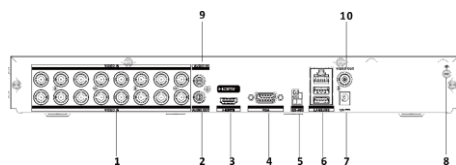

後背板介紹

1. 影像輸入
2. 聲音輸出，RCA 介面
3. HDMI 輸出
4. VGA 輸出
5. RS-485 介面
6. LAN 網路介面、USB 介面
7. 12VDC 電源輸入
8. 接地
9. 聲音輸入，RCA 介面
10. 影像輸出