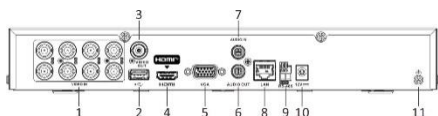

後背板介紹

1. 影像輸入
2. USB 介面
3. 影像輸出
4. HDMI 輸出
5. VGA 輸出
6. 聲音輸出，RCA 介面
7. 聲音輸入，RCA 介面
8. LAN 網路介面
9. RS-485 介面
10. 12VDC 電源輸入
11. 接地