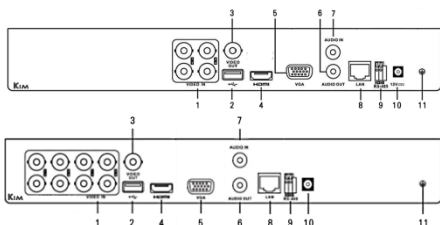

後背板介紹

1. 影像輸入
2. USB 介面
3. 影像輸出
4. HDMI 輸出
5. VGA 輸出
6. 聲音輸出，RCA 介面
7. 聲音輸入，RCA 介面
8. LAN 網路介面
9. RS-485 介面
10. 12VDC 電源輸入
11. 接地

規 格

產品型號	KIM-8104RMS	KIM-8108RMS
操作系統	Embedded Linux	
智慧位移	支援目標偵測，可選擇人體或車輛	
智慧回放	支援人體或車輛過濾搜尋回放	
電子圍籬 越界/區域入侵	最高支援 4 路 人體/車輛 AI 分析降誤報	最高支援 4 路 人體/車輛 AI 分析降誤報
壓縮模式	影像 H.265 Pro+ / H.265 Pro / H.265 / H.264+ / H.264 ; 聲音 G.711u	
類比影像輸入	4ch (BNC) ; 最高可支援 8MP(TVI) ; 8MP(CVI) ; 5MP(AHD)	8ch (BNC) ; 最高可支援 8MP(TVI) ; 8MP(CVI) ; 5MP(AHD)
IP 影像輸入	2ch (最多 6ch) , 支援 8MP IP 攝影機 啟用 IP 增強模式 : 4ch(最多 8ch) 最高可支援 8MP 攝影機	4ch (最多 12ch) , 支援 8MP IP 攝影機 啟用 IP 增強模式 : 8ch(最多 16ch) 最高可支援 8MP 攝影機
聲音輸入/出	RCA 輸入 1 路 / 輸出 1 路 ; HDMI 影音同軸 4 路 ; IP 最多 8 路聲音	
影像輸出	最高解析 : HDMI(2K:2560×1440) / VGA (1920×1080) / CVBS(704×480) HDMI / VGA 同步輸出	最高解析 : HDMI(4K:3840×2160) (1920×1080) / CVBS(704×480) HDMI / VGA 同步輸出
畫面顯示	1 / 4 / 6 / 8 / 9 分割 ; 可輪跳	
錄影解析度 錄影張數	主碼流 : 8MP@8fps ; 5MP@12fps ; 3K@12fps ; 4MP@15 fps ; 8 MP Lite@15fps ; 3MP@18fps 1080p/720p/WD1/4CIF/VGA/CIF@30fps (N) 註 : 8MP 只適用於 1ch , 2ch~4ch 僅 8MP lite	主碼流 : 8MP@8fps ; 5MP@12fps ; 3K@12fps fps ; 8 MP Lite@15fps ; 3MP@18fps 1080p/720p/WD1/4CIF/VGA/CIF@30f
錄影畫質	最高 / 較高 / 中等 / 低 / 較低 / 最低	
錄影模式	自動 / 事件警報 / 排程錄影	
回放方式	日期時間 / 人體或車輛過濾 / 事件警報 / 智慧搜尋	
回放顯示	1/4 分割回放	1/4/8 分割回放
回放速度	正反轉(1/8~16 倍) / 暫停 / 單張回放 / 前後跳轉 30 秒	
多工系統	即時監看 / 錄影 / 回放 / 網路 / 備份	
資料備份	網路 / USB (隨身碟, DVD 燒錄器, 外接硬碟) 備份	
儲存裝置	SATA ×1 (單顆最大支援 10TB) ; 支援 NAS 或 IP SAN 網路硬碟	
硬碟覆寫	設定停止或覆寫	
事件偵測	支援位移偵測 / 遮擋警報 / 影像遺失 / 主機異常 / 網路攝影機智慧事件	
PTZ 控制	支援同軸 / 網路 / RS-485 控制	
USB 介面	USB 2.0 ×2	USB 2.0 ×1 ; USB 3.0 ×1
行動監控	Guarding Vision (iPhone / iPad / Android) ; 支援警報推播	
網路功能	RJ45 ×1 (10/100M Base-T)	RJ45 ×1 (10/100/1000M Base-T)
網路協定	TCP/IP, PPPoE, DHCP, DNS, DDNS, HTTPS, NTP, NFS, iSCSI, UPnP, ONVIF	
遠端控制	顯示 / 回放 / 備份 / 參數設定 / PTZ 操控	
遠端連線	CMS 中控軟體 ; Edge、Chrome、Firefox、Safari 瀏覽器 ; 多人最高同時 32 頻道	CMS 中控軟體 ; Edge、Chrome、Fire 瀏覽器 ; 多人最高同時 64 頻道
電源輸入	DC12V / 1.5A ; 不含硬碟 10W	DC12V / 2A ; 不含硬碟 15W
工作溫度	-10°C ~ 55°C	
工作濕度	10 ~ 90%	
外部尺寸	315(寬) × 48(高) × 240(深) mm	