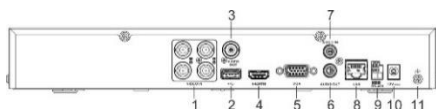

後背板介紹

1. 影像輸入
2. USB 介面
3. 影像輸出
4. HDMI 輸出
5. VGA 輸出
6. 聲音輸出 · RCA 介面
7. 聲音輸入 · RCA 介面
8. LAN 網路介面
9. RS-485 介面
10. 12VDC 電源輸入
11. 接地