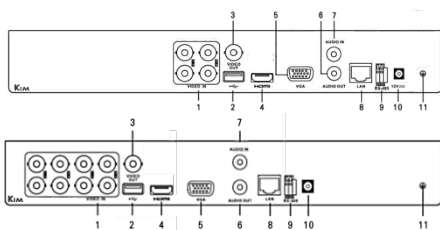

規格

產品型號	KIM-8104MS	KIM-8108MS
操作系統	Embedded Linux	
智慧位移	支援目標偵測，可選擇人體或車輛	
智慧回放	支援人體或車輛過濾搜尋回放	
電子圍籬	最高支援 2 路	最高支援 4 路
越界/區域入侵	人體/車輛 AI 分析降誤報	
壓縮模式	影像 H.265 Pro+ / H.265 Pro / H.265 / H.264+ / H.264 ; 聲音 G.711u	
類比影像輸入	4ch (BNC) ; 最高可支援 3K/5MP	8ch (BNC) ; 最高可支援 3K/5MP
IP 影像輸入	1ch (最多 5ch) , 支援 3MP 啟用 IP 增強模式 : 2ch(最多 6ch), 可支援 4MP IP 攝影機	2ch (最多 10ch) 啟用 IP 增強模式 : 4ch(最多 12ch), 可支援 6MP IP 攝影機
聲音輸入/出	RCA 輸入 1 路 / 輸出 1 路 ; HDMI 影音同軸 4 路 ; IP 最多 6 路聲音	
影像輸出	最高解析 : HDMI / VGA (1920×1080) / CVBS(704×480) HDMI / VGA 同步輸出	
畫面顯示	1 / 4 / 6 / 8 / 9 分割 ; 可輪跳	1 / 4 / 6 / 8 / 9 / 16 分割 ; 可輪跳
錄影解析度/張數	主碼流 : 未啟用 1080p Lite 模式 : 3K / 5MP / 4MP 接入時 3K lite/5MP lite @12fps; 4 MP lite/1080p @15fps; 720p/WD1/4CIF/VGA/CIF@30fps(N) 1080p 接入時 1080p/720p @15fps; VGA/WD1/4CIF/CIF@30fps(N) 720p 接入時 720p/VGA/WD1/4CIF/CIF@30fps(N) 啟用 1080p Lite 模式 : 3K lite/5MP lite@12fps;4 MP lite@15fps; 1080p lite/720p lite/VGA/WD1/4CIF/CIF@30fps(N) 子碼流: WD1/4CIF@12fps; CIF@30fps(N)	
錄影畫質	最高 / 較高 / 中等 / 低 / 較低 / 最低	
錄影模式	自動 / 事件警報 / 排程錄影	
回放方式	日期時間 / 人體或車輛過濾 / 事件警報 / 智慧搜尋	
回放顯示	1/4 分割回放	1/4/8 分割回放
回放速度	1/8~16 倍速 / 暫停 / 單張回放 / 前後跳轉 30 秒	
多工系統	即時監看 / 錄影 / 回放 / 網路 / 備份	
資料備份	網路 / USB (隨身碟, DVD 燒錄器, 外接硬碟) 備份	
儲存裝置	SATA ×1 (單顆最大支援 10TB) ; 支援 NAS 或 IP SAN 網路硬碟	
硬碟覆寫	設定停止或覆寫	
事件偵測	支援位移偵測 / 遮擋警報 / 影像遺失 / 主機異常 / 網路攝影機智慧事件	
PTZ 控制	支援同軸 / 網路 / RS-485 控制	
USB 介面	USB 2.0 ×2	
行動監控	Guarding Vision (iPhone / iPad / Android) ; 支援警報推播	
網路功能	RJ45 ×1 (10/100M Base-T)	
網路協定	TCP/IP, PPPoE, DHCP, DNS, DDNS, HTTPS, NTP, NFS, iSCSI, UPnP, ONVIF	
遠端控制	顯示 / 回放 / 備份 / 參數設定 / PTZ 操控	
遠端連線	CMS 中控軟體 ; Edge、Chrome、Firefox、Safari 瀏覽器 ; 多人最高同時 32 頻道	CMS 中控軟體 ; Edge、Chrome、Firefox、Safari 瀏覽器 ; 多人最高同時 64 頻道
電源輸入	DC12V / 1.5A ; 不含硬碟 18W	
工作溫度	-10°C ~ 55°C	
工作濕度	10 ~ 90%	
外部尺寸	315(寬) × 48(高) × 240(深) mm	

後背板介紹

1. 影像輸入
2. USB 介面
3. 影像輸出
4. HDMI 輸出
5. VGA 輸出
6. 聲音輸出 · RCA 介面
7. 聲音輸入 · RCA 介面
8. LAN 網路介面
9. RS-485 介面
10. 12VDC 電源輸入
11. 接地