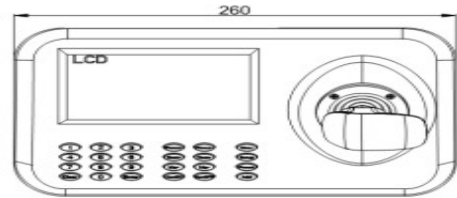

KIM-380IP-KB

IP 網路快速球控制鍵盤

功能特性：

- ◇ 隨插即用，鍵盤可自動分配IP。
- ◇ 具ONVIF協議控制，可做巡航、掃描等功能。
- ◇ 標配3D搖桿，操作更方便。
- ◇ 1-64級限速度功能，精準定位，操控靈敏。
- ◇ 可HDMI輸出/USB滑鼠輸入，自帶矩陣功能。
- ◇ 5吋彩色LCD，控制設備即時影像顯示。
- ◇ 操作介面：英文。

規格：

型號	KIM-380IP-KB
搖桿	3D搖桿控制
控制設備	IP ZOOM CAM / IP SPEED DOME
控制協議	ONVIF
控制方式	網路控制
操作介面	英文介面
影像切換	序號/滑鼠 切換
外部介面	RJ-45x1, HDMIx1, USBx1
環境溫度	-10 ~ 55°C
顯示方式	5吋LCD液晶顯示螢幕
供應電源	DC12V / 1200mA
環境溫度	-10 ~ 55°C
環境濕度	≤90%RH (無霜結)
外觀尺寸	260(長) × 160(寬) × 114(高)mm (包括搖桿高度)
重量	1.2KG