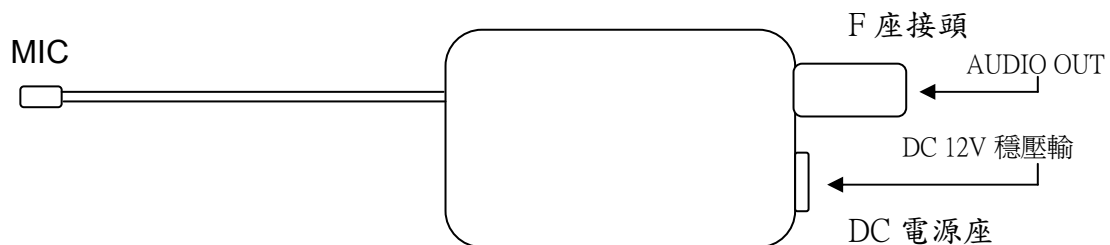

麥克風集音器：KIM-101A

產品特色

- 收音品質佳
- 抗雜訊值高
- 良好匹配性
- 高敏度效果
- 傳輸距離遠
- 模組化設計搭配性穩定性高

優點比較：

- a. 收音時不會像一般麥克風機板忽大忽小
- b. 收音時比較可以均勻將現場的聲音傳回
- c. 收音音質比較好
- d. 收音效果靈敏度高
- e. 傳輸距離優
- f. 模組化機板設計, 搭配性高, 可容易搭配其他器材使用
- g. 模組化機板設計, 可避免線路因接觸不良而產生雜訊或不穩定