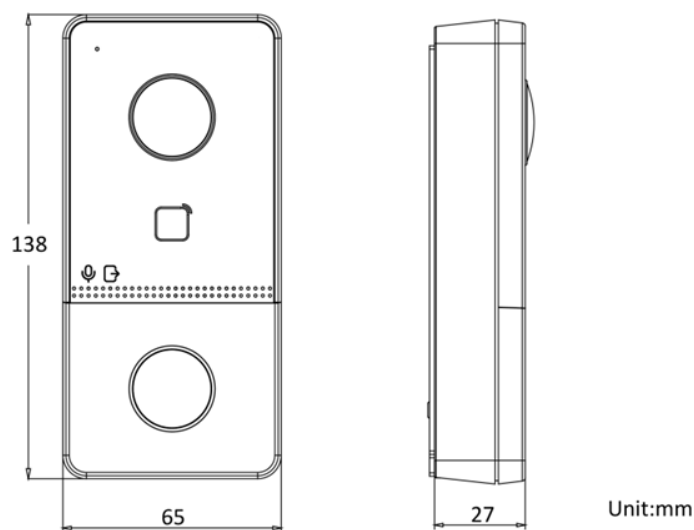

DS-KV6113-WPE1 (C)

可視網路型小門口機

KV6113 系列 IP 網路型小門口機，設計小巧，簡潔，質感，支援一鍵呼叫住戶室內對講機，用戶可在任何地方透過手機查看，與訪客視訊對講、遠端開鎖。支援外接電源或標準 PoE 網路供電且具備 WiFi 連線功能，安裝方便可省去佈電及網路線成本，適用於住宅、透天別墅等。

產品特性

- 2 百萬攝影鏡頭，支援紅外線 IR 補光
- 一鍵式呼叫設計，通話簡易方便
- 支援 WiFi 無線網路
- 嵌入式讀卡機，可讀卡開門
- 支援標準 PoE 網路供電
- IP65 防護等級
- 支援手機 APP 接聽對講及控制門鎖
- 訪客畫面截圖上傳室內機及手機

尺寸

規格

系統	
操作系統	Linux
ROM	32 MB
RAM	256 MB
CPU	嵌入式高性能處理器
顯示	
螢幕尺寸	/
操作方式	/
類型	/
解析度	/
影像	
鏡頭	1
解析度	主碼流: 1920 × 1080p, 1920 × 720p 子碼流: 640 × 480p
視角	水平視角: 131° 垂直視角: 78°
寬動態	支援 120 dB WDR 寬動態
補光	紅外線補光 · 可達 3 公尺
影像壓縮	H.264
聲音	
聲音輸入	內置全向麥克風
音頻壓縮標準	G.711 U
聲音輸出	內置喇叭
音訊壓縮率	64 Kbps
音訊質量	噪音抑制與回音消除
音量調節	支援音量調整
數量	
用戶數量	2000
臉部辨識紀錄	/
門禁卡數量	10000
網路	
網路協定	TCP/IP, RTSP
Wi-Fi	IEEE802.11b, IEEE802.11g, IEEE802.11n
藍芽	不支援
3G/4G	/
設備介面	
控制鎖	1 個繼電器(NC/NO), 最大可承受 30VDC/2A
接點輸入	4, 可接門磁及開門按鈕
網路功能	1 個 RJ-45, 10/100 Mbps 自動偵測
防拆開關	1, 具警報音
RS-485	1 (保留暫無作用)
USB	/
Wiegand	/
警報輸出	/

一般	
按鍵	1 個呼叫鍵
安裝	壁掛安裝
指示燈	2, 通話及開門
重量	淨重: 190g, 含包裝總重量: 414g
防護等級	IP65
工作溫度	-40 °C to 55 °C
工作濕度	10% to 95% (無冷凝)
尺寸	138 mm(W) × 65 mm(H) × 27 mm(D)
電池	/
安裝環境	室內外皆可
電源供應	PoE 網路供電或 12VDC, Max. 10 W
語言	多國語言, 含繁體中文、英文