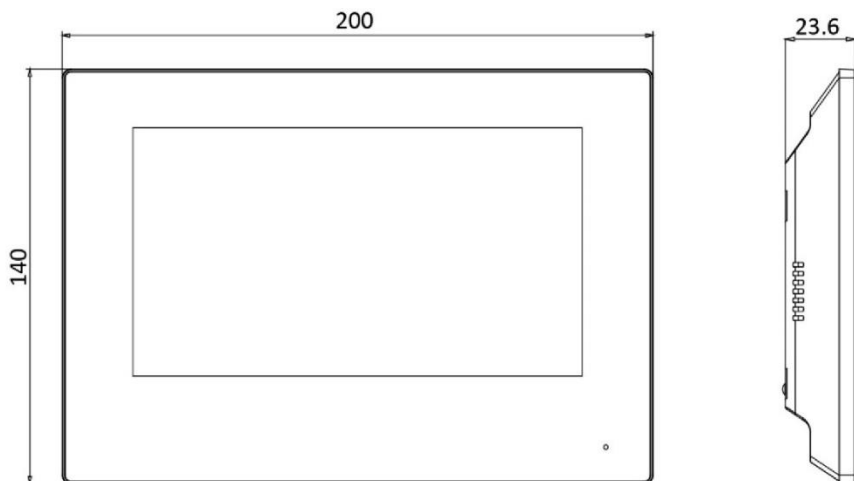

### 外觀介紹

No.	描述	No.	描述
1	觸控螢幕	6	MicroSD 記憶卡槽
2	麥克風	7	警報迴路
3	系統檢測埠	8	預留
4	網路埠/PoE 供電	9	電源輸入
5	喇叭		

### 尺寸

Unit:mm